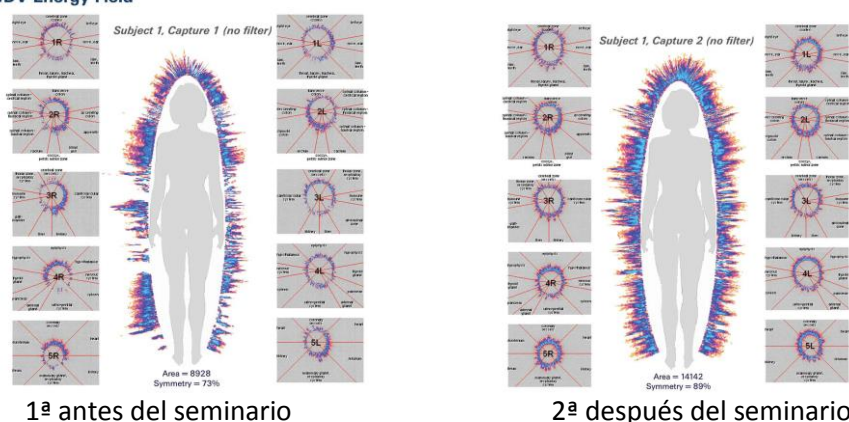

La primera vez que el Dr. W. Tiller realizó su experimento sobre las frecuencias de Sanación Reconectiva, fue en una conferencia de Eric Pearl en Sedona, en el año 2006, se encontró con unos resultados tan extraordinarios que repitió el estudio en 2007 en Los Angeles. Según el Dr. W. Tiller las frecuencias de la SR traen la “sanación” más allá de lo que ha sido tradicionalmente conocido como energía sanadora , en un espectro más amplio de energía, luz e información. Lo que el Dr. Tiller encontró es que, estas frecuencias inteligentes empiezan a cambiar los efectos del campo de quantum de la sala o “condicionando el espacio” incluso 36 horas antes de empezar un seminario, aumentando considerablemente la energía termodinámica libre excesiva en la habitación. Es otros términos, si fuera simplemente energía, lo que encontramos en la energía sanadora, la temperatura de la sala habría aumentado en 300 grados centígrados. Con la Sanación Reconectiva, mientras que la temperatura real no cambia, la cantidad de energía, luz e información cargada en la sala se hace netamente evidente.

GDV Energy Field

Hay estudios que indican que La Reconexión llega a modificar la estructura de nuestro ADN, no de la manera que otras formas de sanación energética hablan del cambio en la molécula, cambios que se han estudiado en distintas investigaciones y que han llegado a una misma conclusión. Los estudios científicos han revelado que cuando accedemos a este nivel de sanación Reconectiva, nuestras ondas cerebrales son comparables a las de los monjes tibetanos, que tienen toda una instrucción para mantenerse en calma. Cuando accedemos a esta nueva forma de sanación, también nuestras ondas cerebrales acceden a estos niveles de sanación.

“Los científicos han probado que una semana después de acceder a esta nueva forma de sanación en nuestro cuerpo, las células comienzan a cambiar”.

4.- ¿Qué es La Reconexión?

La Reconexión es, volver a sintonizarnos y vibrar con estas nuevas frecuencias de sanación que nos traen, luz , información y evolución, a todos los niveles, físico, mental , espiritual y emocional, la que cada uno de nosotros necesitamos, es la conexión con el Universo y con uno mismo, con nuestra esencia. Como parte de La Reconexión hay sanación a todos los niveles. Una vez estamos reconectados, ellas seguirán en nosotros para siempre. Siguen acompañándonos en nuestro camino, en nuestro día a día. Hay un antes y un después de La Reconexión. Con La Reconexión cambiamos actitudes, al cambiar la actitud , todo cambia en nuestra vida. Como parte del proceso de La Reconexión, hay sanación a todos los niveles, física, mental, emocional y espiritual. La Reconexión nos ayuda en nuestro camino de vida,